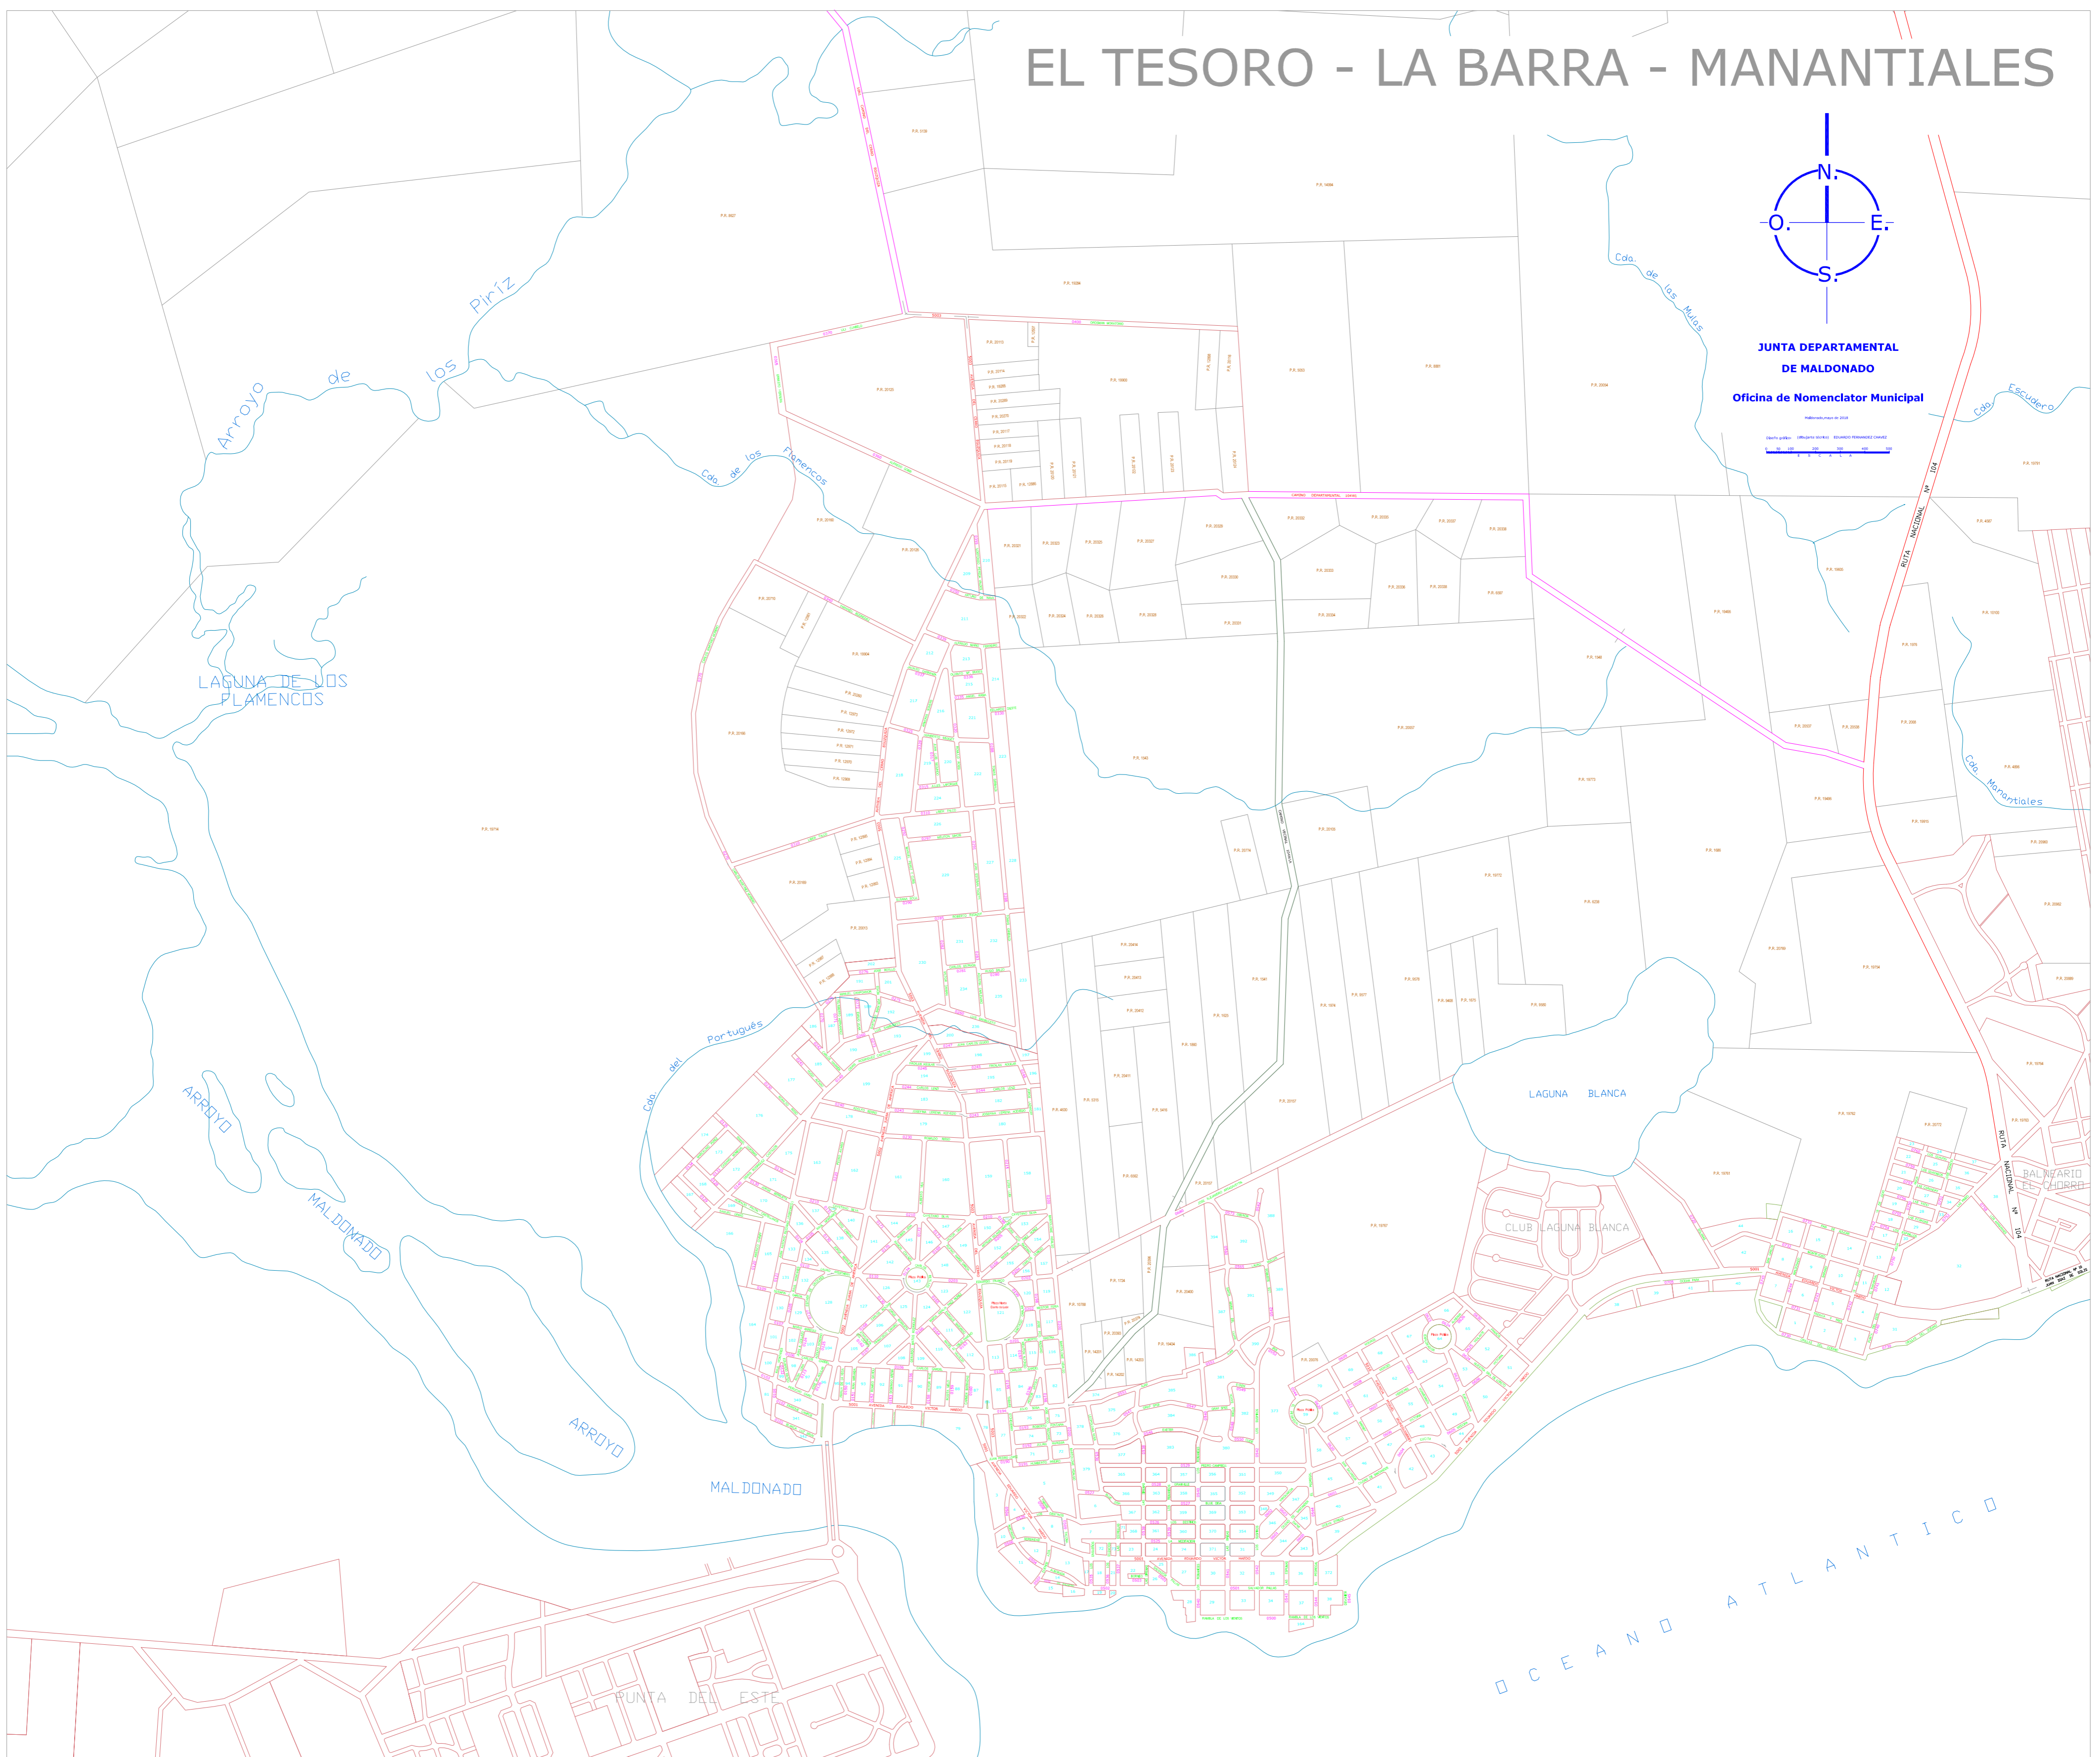

EL TESORO - LA BARRA - MANANTIALES

**JUNTA DEPARTAMENTAL
DE MALDONADO**
Oficina de Nomenclator Municipal

ESTADO DE 2018

ESCALA: 1:5000

PUNTA DEL ESTE

OCEANO ATLANTICO